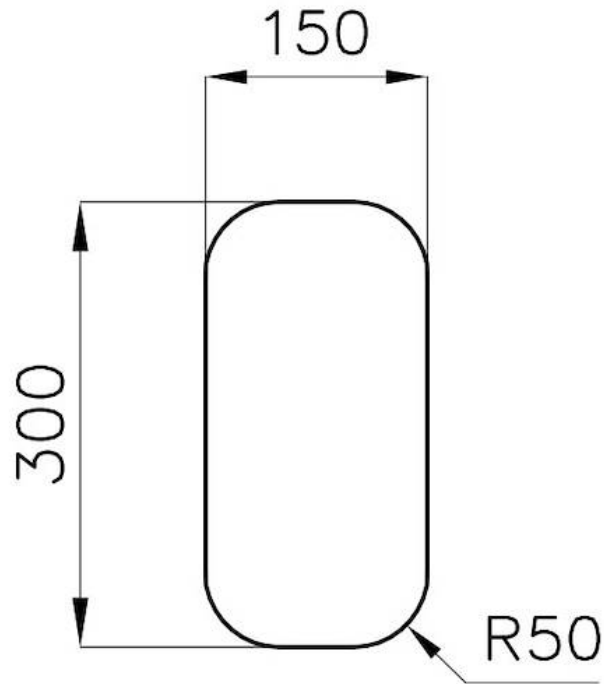

Fregadero Big Bowl

fregaderos

Código: 1300 068

CARACTERÍSTICAS

DESAGÜE 3,5" BASKET

Desagüe grande de 3,5" equipado con el práctico tapón cestillo que impide el flujo de las partes sólidas en la alcantarilla.

Foster cepillado

Base

30 cm

Dimensiones

170x320 mm

Dotaciones estándar

Soportes de fijación, junta, desagüe, rebosadero y sifón, Caja de embalaje

Orificios Monomando Ningún orificio de serie

Hueco de encastre Ver hoja de datos técnicos

Escurreidor No

Anchura 17 cm

Medida de la cubeta 150x300mm

Número de cubetas 1 cubeta

Desagüe Desagüe 3.5 "

DIBUJOS TÉCNICOS

Cut out size
Dimensioni per foratura top