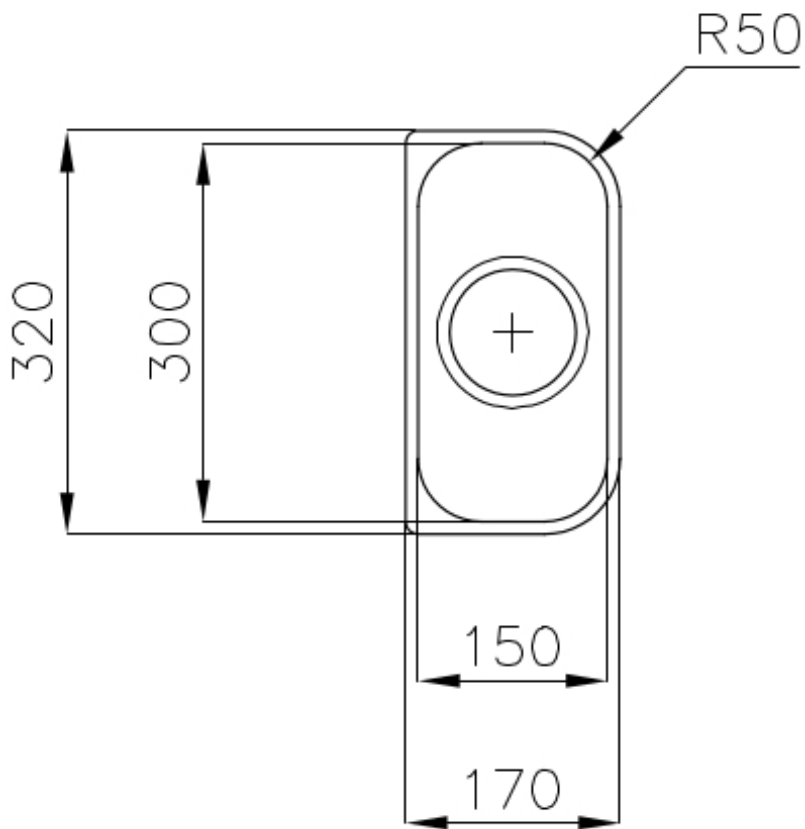

Fregadero Big Bowl

fregaderos

Código: 1300 068

CARACTERÍSTICAS

DESAGÜE 3,5" BASKET

Desagüe grande de 3,5" equipado con el práctico tapón cestillo que impide el flujo de las partes sólidas en la alcantarilla.

Foster cepillado

Base

30 cm

Dimensiones

170x320 mm

Dotaciones estándar

Soportes de fijación, junta, desagüe, rebosadero y sifón, Caja de embalaje

Orificios Monomando Ningún orificio de serie

Hueco de encastre Ver hoja de datos técnicos

Escurreidor No

Anchura 17 cm

Medida de la cubeta 150x300mm

Número de cubetas 1 cubeta

Desagüe Desagüe 3.5 "

DIBUJOS TÉCNICOS

Cut out size
Dimensioni per foratura top